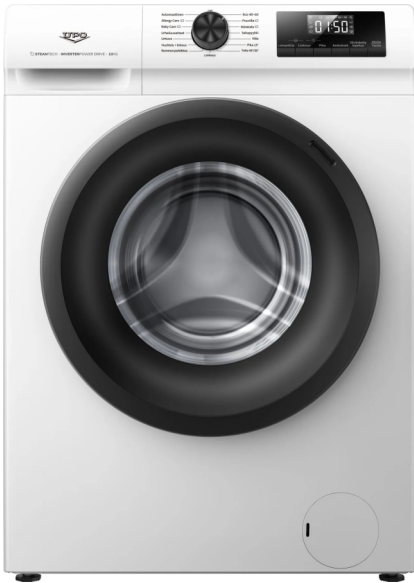

P2U1014AS

Pesukone

ChildLock - laundry (UPO)

Energy class A (UPO)

Erityisohjelmat: Pikapesu 17' (UPO)

Itsepuhdistuva - washer (UPO)

Stability control (UPO)

Energialuokka: **A**

Kuivaustehokkuusluokka: **B**

Äänitasoluokka linkousvaiheessa: **B**

Väri: **Valkoinen**

Inverter PowerDrive-moottori

Rummun tyyppi: **RainDrop-rumpu**

Linkousnopeus 1/1, 1/2, 1/4: **1400 / 1400 / 1400**

Täyttömäärä: **10 kg**

Rummun tilavuus: **60 l**

Ohjauspaneeli: **Painike**

Näyttö: **LED-näyttö**

Kylmä pesu: **15 °C**

15 ohjelmaa

Puuvilla, Siliävät/synteettiset, Villaohjelma, Urheiluvaatteet, Mix

Lisäohjelmat: **Allergiaohjelma, joka pesee tehokkaasti lian, mikrobit ja**

pesuainejäämät / Vauvanvaatteet / Automaattipesu / QuickWash

15' / Tyynyt / Power 49'

Lämpötilan asetus

Rypistymisenesto

Pikaohjelma

Viivästetty käynnistys

Höyrytoiminto

Pyykin lisäys

Pesun lopetusasetus

SteamTech

Itsepuhdistuva

Lapsilukko

Tasapainovahti