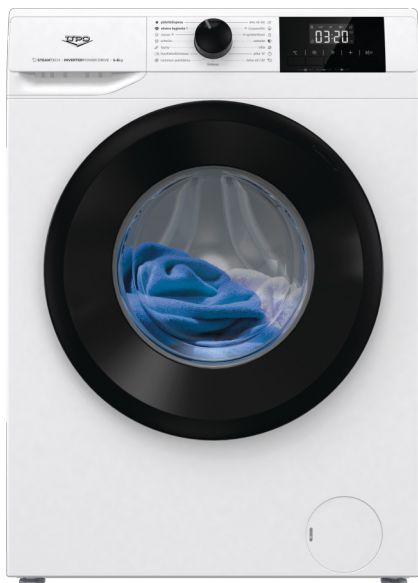

P5I612BS

Pesukone

VAIN VALITUI-
LA JÄLLEEN-
MYYJILLÄ

ChildLock - laundry (UPO)

Erityisohjelmat: Erittäin musta (UPO)

Itsepuhdistuva - washer (UPO)

Stability control (UPO)

Energialuokka: **B**

Kuivaustehokkuusluokka: **C**

Äänitasoluokka linkousvaiheessa: **B**

Väri: **Valkoinen**

Inverter PowerDrive-moottori

Rummun tyyppi: **SnowFlake-rumpu**

Linkousnopeus 1/1, 1/2, 1/4: **1200 / 1200 / 1200**

Täyttömäärä: **6 kg**

Rummun tilavuus: **43 l**

Ohjauspaneeli: **Painike**

DelayEnd

Kylmä pesu: **15 °C**

15 ohjelmaa

Puuvilla, Siliävät/synteettiset, Villaohjelma, Pikapesu,

Urheiluvaatteet, Mix

Lisäohjelmat: **Allergiaohjelma, joka pesee tehokkaasti lian, mikrobit ja pesuainejäämät / Vauvanvaatteet / PerfectBlack / Tyynyt**

Viivästetty käynnistys

Höyrytoiminto

SteamTech

Itsepuhdistuva

Lapsilukko

Tasapainovahti