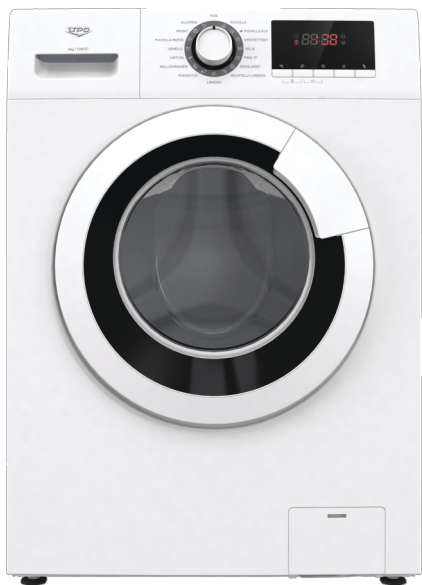

# P6123H

## Pesukone

 **ChildLock - laundry (UPO)**

 **Erinomainen energiatehokkuus A+++ (UPO)**

 **Stability control (UPO)**

Väri: **Valkoinen**

Täyttömäärä: **6 kg**

Rummun tilavuus: **43 l**

Ohjauspaneeli: **Painike**