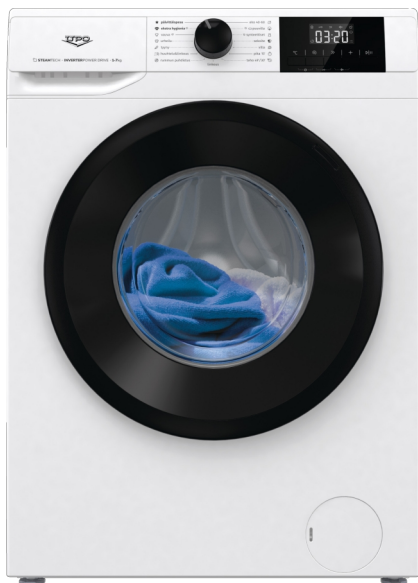

PI712BS

Pesukone

ChildLock - laundry (UPO)

Erityisohjelmat: Pikapesu 17' (UPO)

Itsepuhdistuva - washer (UPO)

Stability control (UPO)

Energialuokka: **B**

Kuivaustehokkuusluokka: **B**

Äänitasoluokka linkousvaiheessa: **B**

Väri: **Valkoinen**

Inverter PowerDrive-moottori

Rummun tyyppi: **SnowFlake-rumpu**

Linkousnopeus 1/1, 1/2, 1/4: **1200 / 1200 / 1200**

Täyttömäärä: **7 kg**

Rummun tilavuus: **43 l**

Ohjauspaneeli: **Painike**

DelayEnd

Kylmä pesu: **15 °C**

15 ohjelmaa

Puuvilla, Siliävät/synteettiset, Villaohjelma, Urheiluvaatteet, Mix, Päivittäispesu, ExtraHygienia

Lisäohjelmat: **Vauvanvaatteet / QuickWash 15' / Tyynyt / Power 49'**

Lämpötilan asetus

Rypistymisenesto

Pikaohjelma

Viivästetty käynnistys

Höyrytoiminto

Pyykin lisäys

Pesun lopetusasetus

SteamTech

Itsepuhdistuva

Lapsilukko

Tasapainovahti